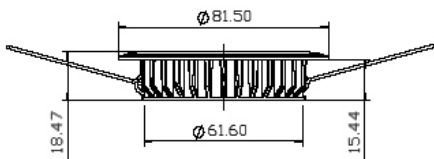

<b>Material housing</b>	Aluminum
<b>LED</b>	Luxeon Emitter 1W
<b>Beam width</b>	-10.9/8.0°
<b>Center Intensity</b>	<b>20° lens</b> / 225.8cd <b>10° lens</b> / 2,209.0cd
<b>Center Illuminance</b>	<b>20° lens</b> 225.8 Lux / meter <b>10° lens</b> 2,209.0 Lux / meter
<b>LED current</b>	350mA
<b>Color</b>	Warm/Cold white Red, Green, Blue
<b>Operation T°</b>	-10~70° C
<b>Storage T°</b>	-20~85° C
<b>Operation H%</b>	8%~90%RH
<b>Storage H%</b>	5%~90%RH
<b>Dimension</b>	81.5 x18.5mm
<b>Weight</b>	90g

Package  
96pcs/carton  
N.W.12kg / G.W.13kg  
Carton 43cm x30cm x 43cm

Welsh & Leo Pty Ltd  
169 South Road, Ridleyton, SA

Tel.:+61 8 8340 8322  
e-mail : sales@welshleo.com.au