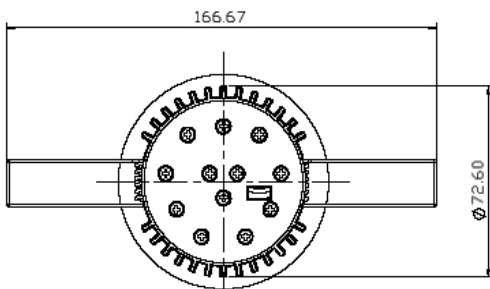

<b>Material housing</b>	Aluminum
<b>LED</b>	Luxeon Emitter 1W
<b>Beam width</b>	-10.9/8.0°
<b>Center Intensity</b>	<b>20° lens</b> / 225.8cd <b>10° lens</b> / 2,209.0cd
<b>Center Illuminance</b>	<b>20° lens</b> 225.8 Lux / meter <b>10° lens</b> 2,209.0 Lux / meter
<b>LED current</b>	350mA
<b>Color</b>	Warm/Cold white Red, Green, Blue
<b>Operation T°</b>	-10~70° C
<b>Storage T°</b>	-20~85° C
<b>Operation H%</b>	8%~90%RH
<b>Storage H%</b>	5%~90%RH
<b>Dimension</b>	81.5 x18.5mm
<b>Weight</b>	90g

Package  
96pcs/carton  
N.W.12kg / G.W.13kg  
Carton 43cm x30cm x 43cm

Welsh & Leo Pty Ltd  
169 South Road, Ridleyton, SA

Tel.:+61 8 8340 8322  
e-mail : sales@welshleo.com.au